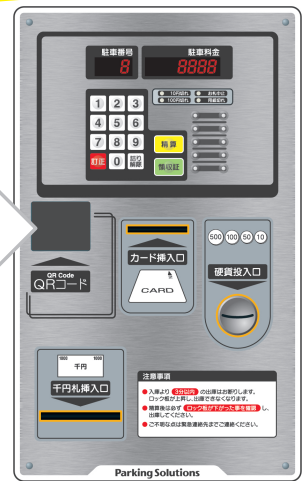

駐車場サービス方法でお悩みはありませんか？

コインやカードで

- 納品・回収・管理が面倒
- 詰まり・読取不良トラブル
- 未使用での持ち帰り

QR サービス券なら

お悩み軽減

そんな方には QR サービスがお勧め

集中精算機 TPC-MP210 QR サービス機能追加

QRコードは (株)デンソーウェーブの登録商標です。

【QR サービス券 発行機】

TE-200/QR

- 1台で5券種のサービス設定
 - 利用期限設定
発行より当日のみ／翌日まで
発行後24時間まで
 - 受付制限設定
平日・休日・特別日／時間帯
- ※利用済サービス券は再利用不可

【QR サービス券受付】

精算機へかざす

- 店舗別利用集計 (50種迄)
- 月間利用種別集計印字

■ サービス割引比較 (当社比)

NEW

	コイン割引	磁気カード割引	QR サービス割引
店舗利用集計	× 設定不可	○ 設定可	○ 設定可
利用期限設定	× 設定不可	○ 設定可	○ 設定可
受付制限設定	○ 設定可	○ 設定可	○ 設定可
未使用持ち帰り	× 防げない	× 防げない	△ 軽減
故障・トラブル	× 詰り・変形不良	× 詰り・磁気不良	△ 軽減

株式会社 パーキングソリューションズ

東京本社 東京都大田区大森西1丁目9番12号 〒143-8539