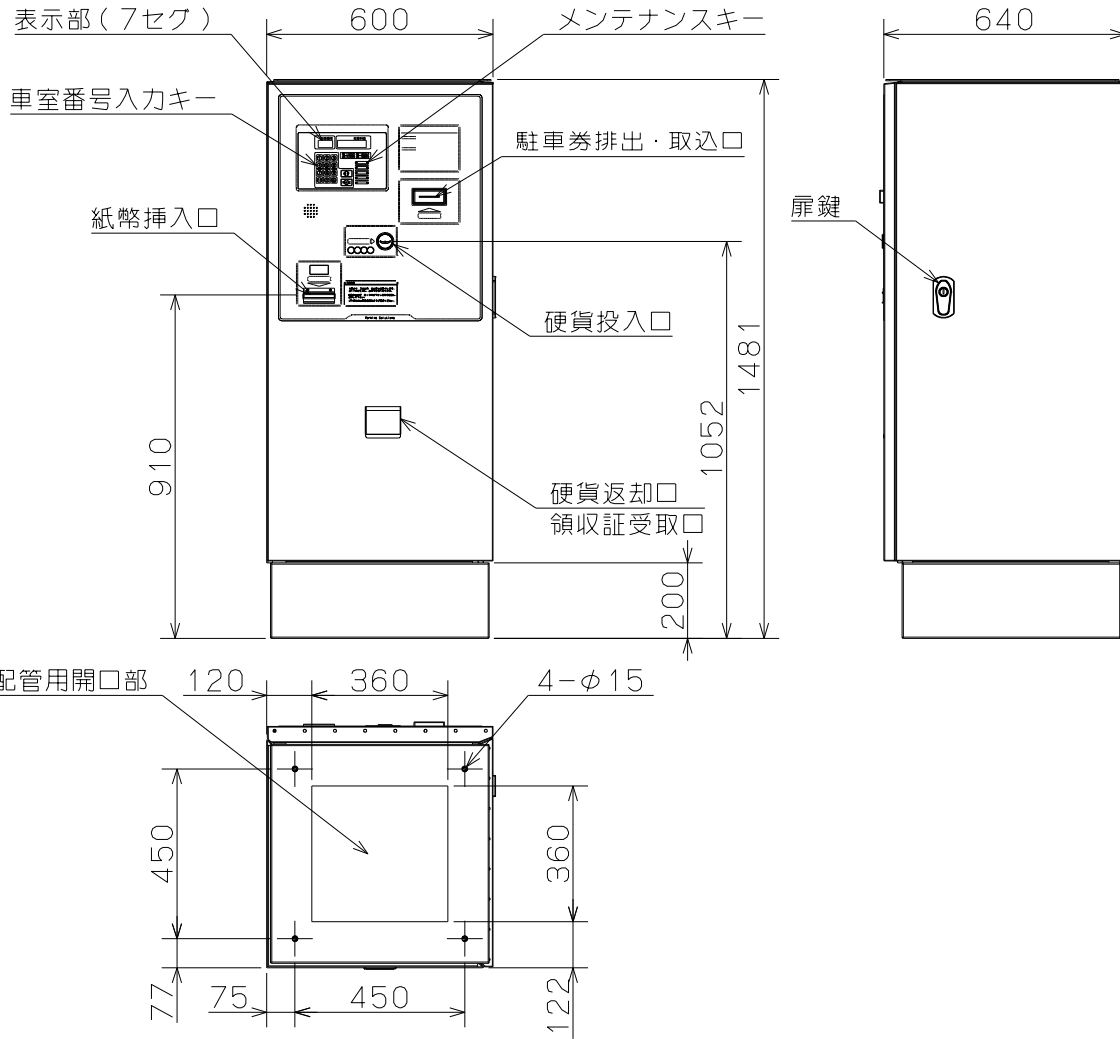

発券機能付ロックユニット用集中精算機

TPC-MP500

項目	仕様	
制御車室	最大99車室	
駐車料金計算	車両/車室区分	8種類 (普通車・軽自動車・自転車等により変更可能)
	計算計算可能時間	1秒単位管理、上限なし
	計算最大料金	999,900円以内
	日区分	3種類 (平日・休日・特別日)
	時間帯区分	6種類 (通常・指定時間A~E)
使用紙幣	千円札	
使用硬貨	10円、50円、100円、500円、メタル	
金庫	紙幣収納	約430枚 (官封券)
	硬貨収納	100円硬貨：1,000枚
プリント機能	印字方式	サーマル
	印字項目	領収証、集金明細、月報、利用証明、利用状況、精算状況 設定項目一覧、設定内容、故障状況、エラーログ 集計データ履歴、直近ジャーナル、駐車時間/出庫時間別台数 手動下降操作履歴、不正出庫履歴、日計 (過去最大29日)
	ロール紙径	約83mm (max)
	紙幅	約58mm
	電子ジャーナル	miniSDカードへのジャーナルデータ出力 集金明細、月報、出庫 (利用) 明細、投入・払出明細 エラーログ、駐車時間/出庫時間別台数
音声ガイド	有り (MP3)	

項目	仕様	
カード対応 (オプション)	認証券/サービス券 (32種類: ID 01-32) 定期券 (50種類: ID 0050-0099)	
駐車券	用紙	ロール紙 (磁気式) 54mmW×85.3mmL
	印字方式	サーマルプリント
	ロール紙切替	2巻セット、券切れで自動切替
電源	AC100V (50Hz/60Hz)	
消費電力 (精算機のみ) (DC24V)	待機時: 150VA以下 動作時: 250VA以下	
温度	0℃~45℃	
湿度	30%~80% (RH) (結露無きこと)	
筐体	材質	鋼板 (SPCC又はSECC) 2.0t以上
	塗料	粉体塗料
外板	塗色	本体 / 扉 : グレー (5PB8/0.5) パネルベース色 : オレンジ (PANTONE 158C)
	外形寸法	600mmW×640mmD×1481mmH
重量	200kg以下	
注意事項	クレジットカード・法人カード・電子マネーには対応していません	